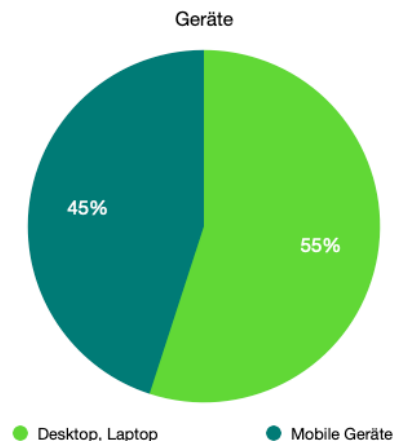

(Quelle: Statistik Youtube)

Verteilung nach Geschlecht

## Zusammensetzung der User 2021

Die Zusammensetzung der User auf arttv.ch wird teilweise aufgrund von Rechenalgorithmen berechnet (Alter und Geschlecht).

Verändert habe sich die Zugriffe dahingehend, dass arttv.ch offenbar im letzten Jahr leicht weniger männliche als weibliche Besucher verzeichnete. 49% männlich, 51% weiblich). Die allermeisten Besucher kommen aus der Schweiz und aus dem deutschsprachigen Ausland.

Ein weiterer interessanter Trend ist die vermehrte Verwendung von Mobilgeräten. Rund 45% aller Zugriffe auf arttv.ch erfolgt über Mobilgeräte. Auf unserer Youtube Seite greifen sogar bereits über 70% aller User über mobile Geräte auf unsere Reportagen zu.

Eher wenige Veränderungen zeigen sich in der Altersstruktur unserer User.

(Quelle: Google Analytics 1.1.2019 - 31.12.2019)