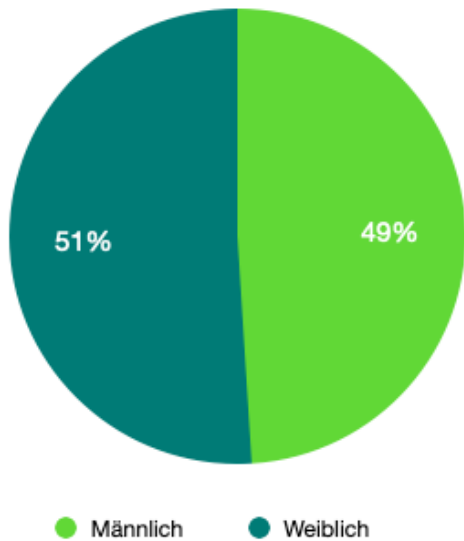

Verteilung nach Geschlecht