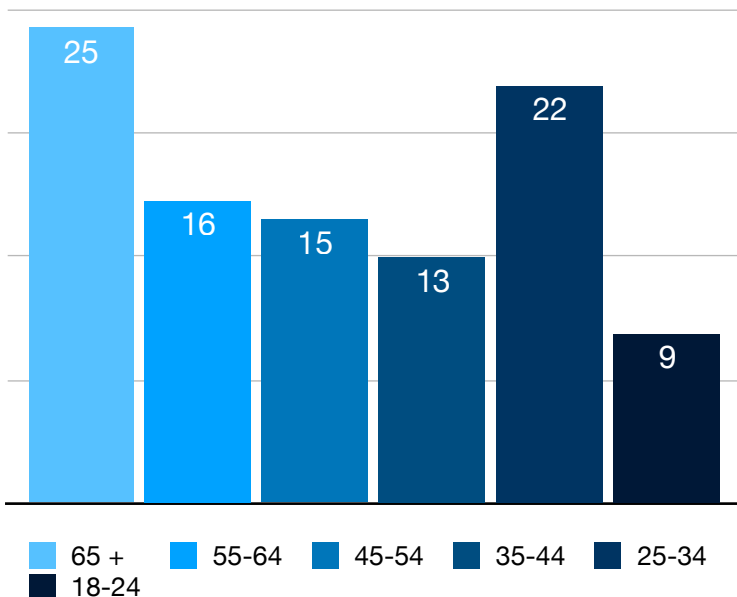

(Quelle: Statistik Youtube)

Verteilung nach Geschlecht

## Zusammensetzung der User 2021

Die Zusammensetzung der User auf arttv.ch wird teilweise aufgrund von Rechenalgorithmen berechnet (Alter und Geschlecht).

Verändert habe sich die Zugriffe dahingehend, dass arttv.ch offenbar im letzten Jahr leicht weniger männliche als weibliche Besucher verzeichnete. 49% männlich, 51% weiblich). Die allermeisten Besucher kommen aus der Schweiz und aus dem deutschsprachigen Ausland.

Eher wenige Veränderungen zeigen sich in der Altersstruktur unserer User.

(Quelle: Google Analytics 1.1.2019 - 31.12.2019)