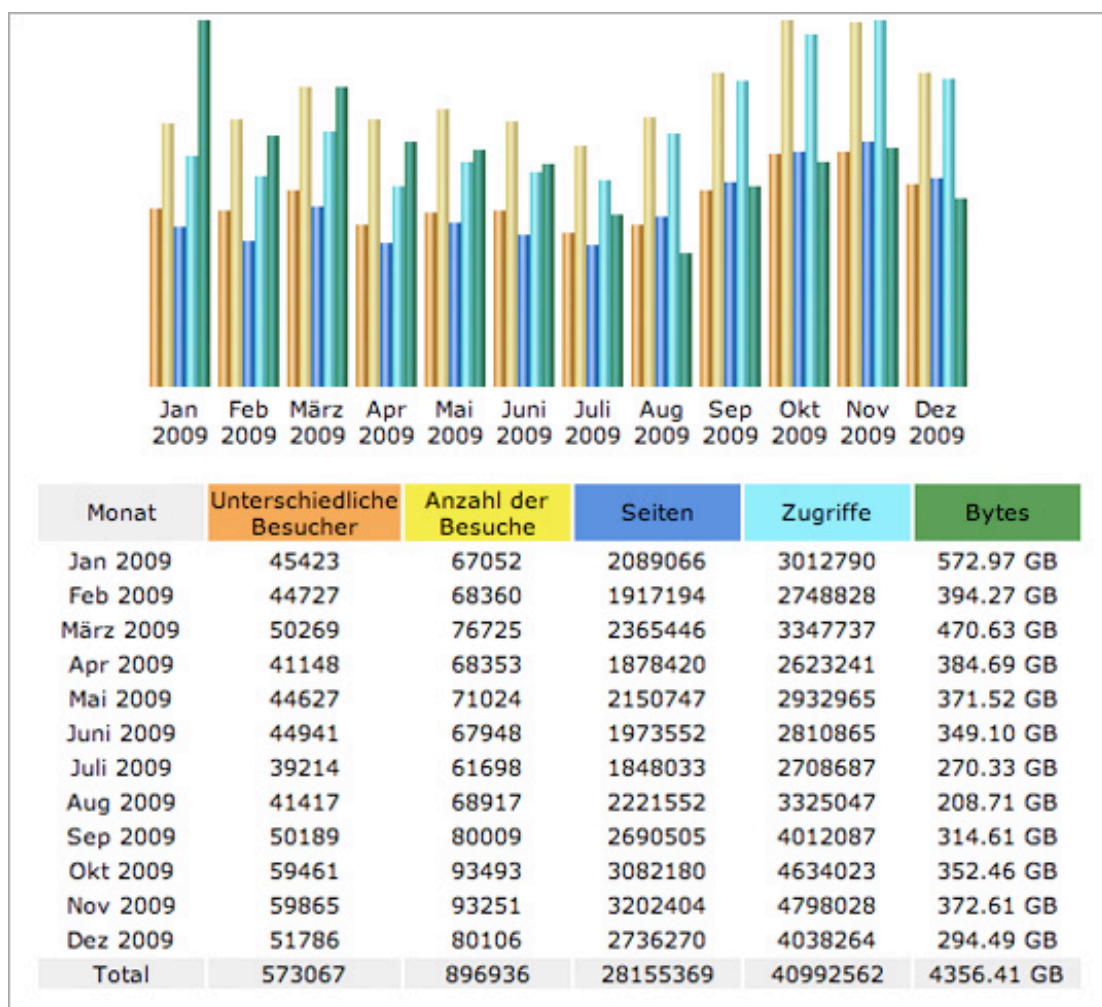

## ART-TV Besucherstatistik bis Dezember 2009

Grafik: Statistik art-tv.ch, Stand 31. Dezember 2009, 23.59 Uhr  
 Quelle: AWStats (cyon.ch)