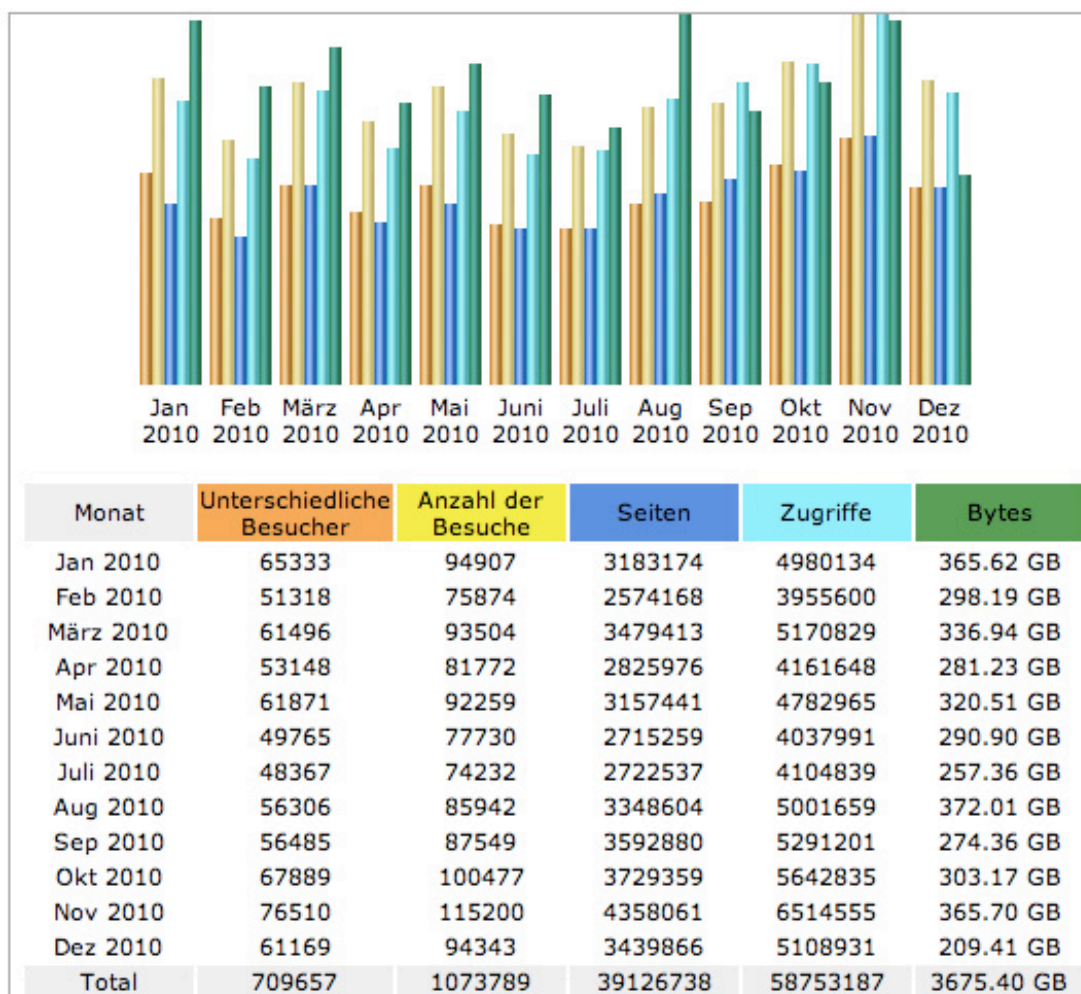

## ART-TV Besucherstatistik 2010

Grafik: Statistik art-tv.ch, Stand 31. Dezember 2010, 23.59 Uhr  
 Quelle: AWStats (cyon.ch)