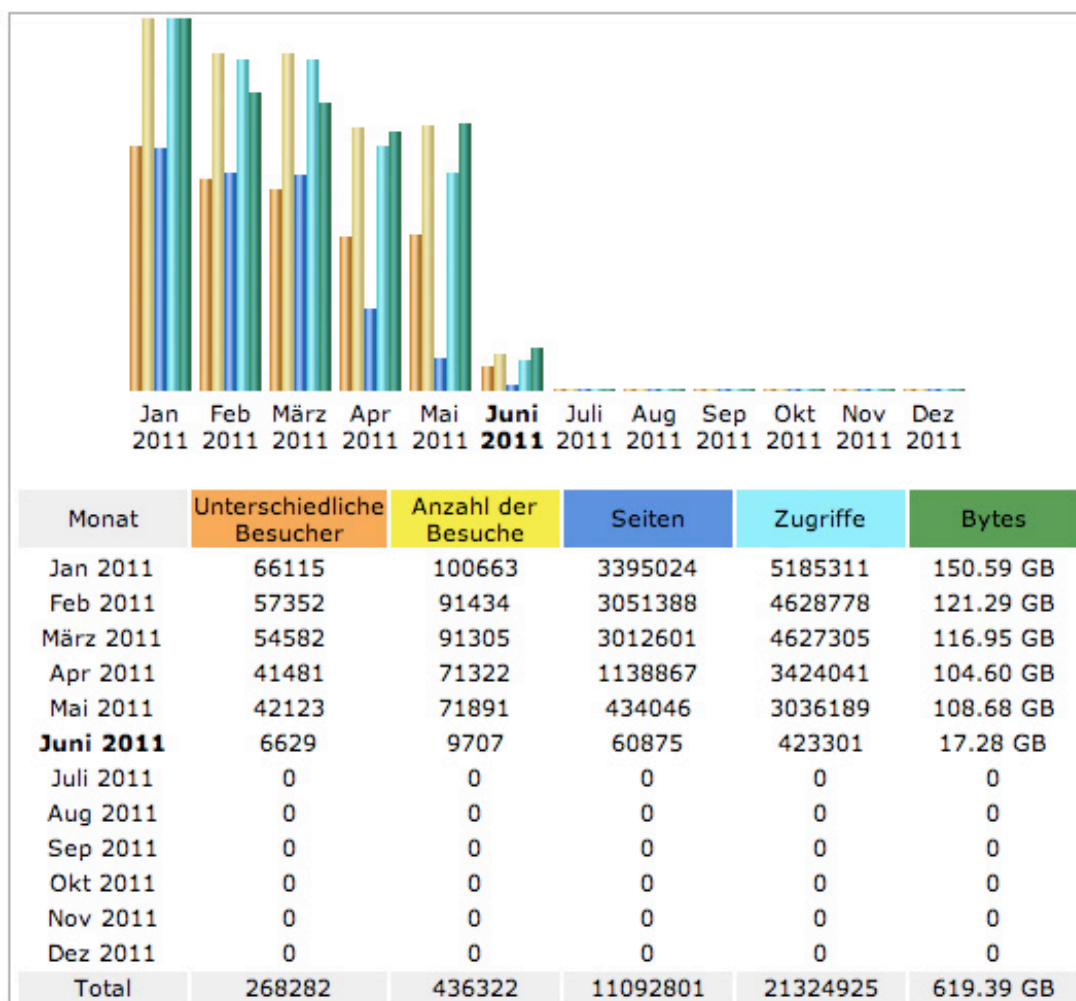

## ART-TV Besucherstatistik 2011

Grafik: Statistik art-tv.ch, Stand 06. Juni 2011, 23.40 Uhr  
 Quelle: AWStats (cyon.ch)